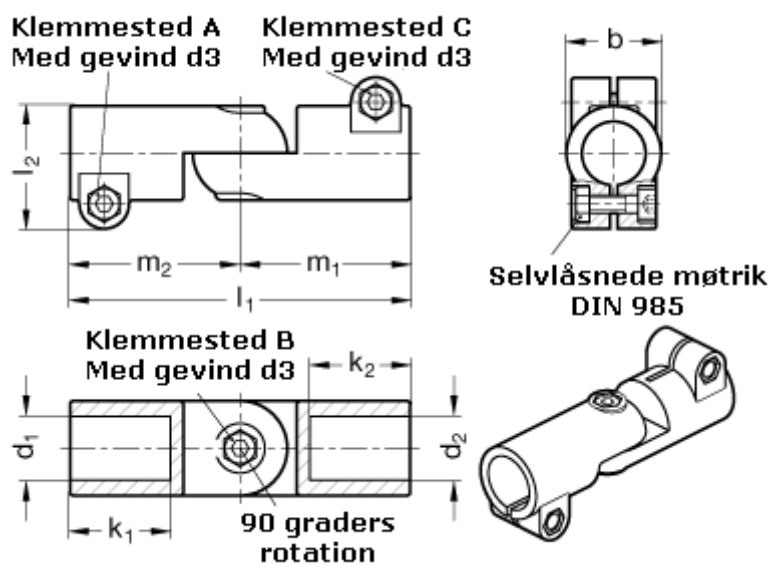

Varenummer: 20286B42B50S2BL
Beskrivelse: E+G laskeforbindelse
GN286-B42-B50-S-2-BL

Mål

b = 65	m1 = 115
d1 = B42	m2 = 115
d2 = B50	
d3 = M10	
k1 = 74.0	
k2 = 74.0	
l1 = 230	
l2 = 77.5	